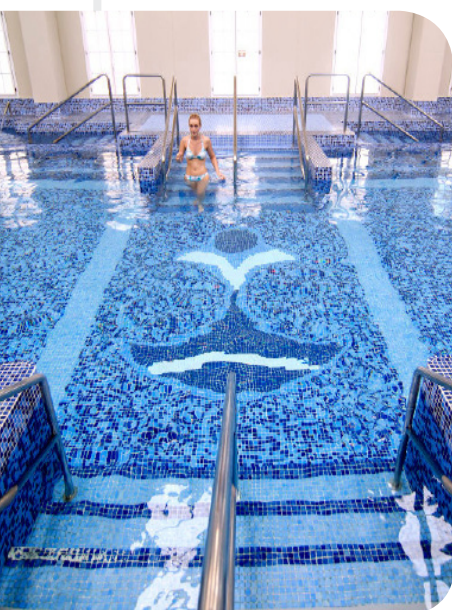

ESCAPADA AVENTURA 2 NOCHES

ALOJAMIENTO Y DESAYUNO
81,50 EUROS

MEDIA PENSION
105,50 EUROS

PENSION COMPLETA

(CIRCUITO TERMAL INCLUIDO)

119,50 EUROS