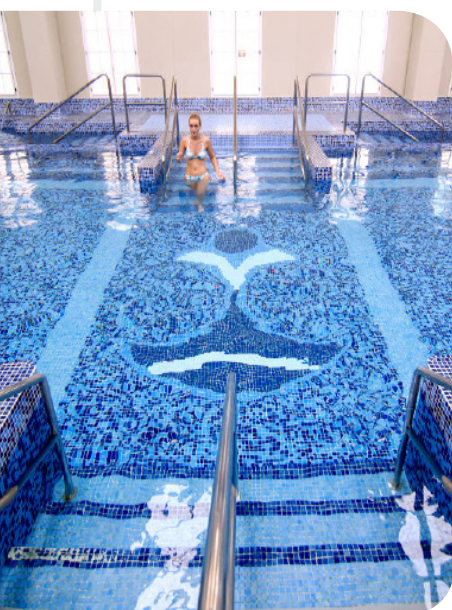

INCLUYE:
TRATAMIENTO
CORPORAL

ESCAPADA AVENTURA 1 NOCHE

ALOJAMIENTO Y DESAYUNO
48,50 EUROS

MEDIA PENSION
60,50 EUROS

PENSION COMPLETA

(CIRCUITO TERMAL INCLUIDO)

67,50 EUROS

INCLUYE:
ACTIVIDAD
PARQUE
MULTIAVENTURA